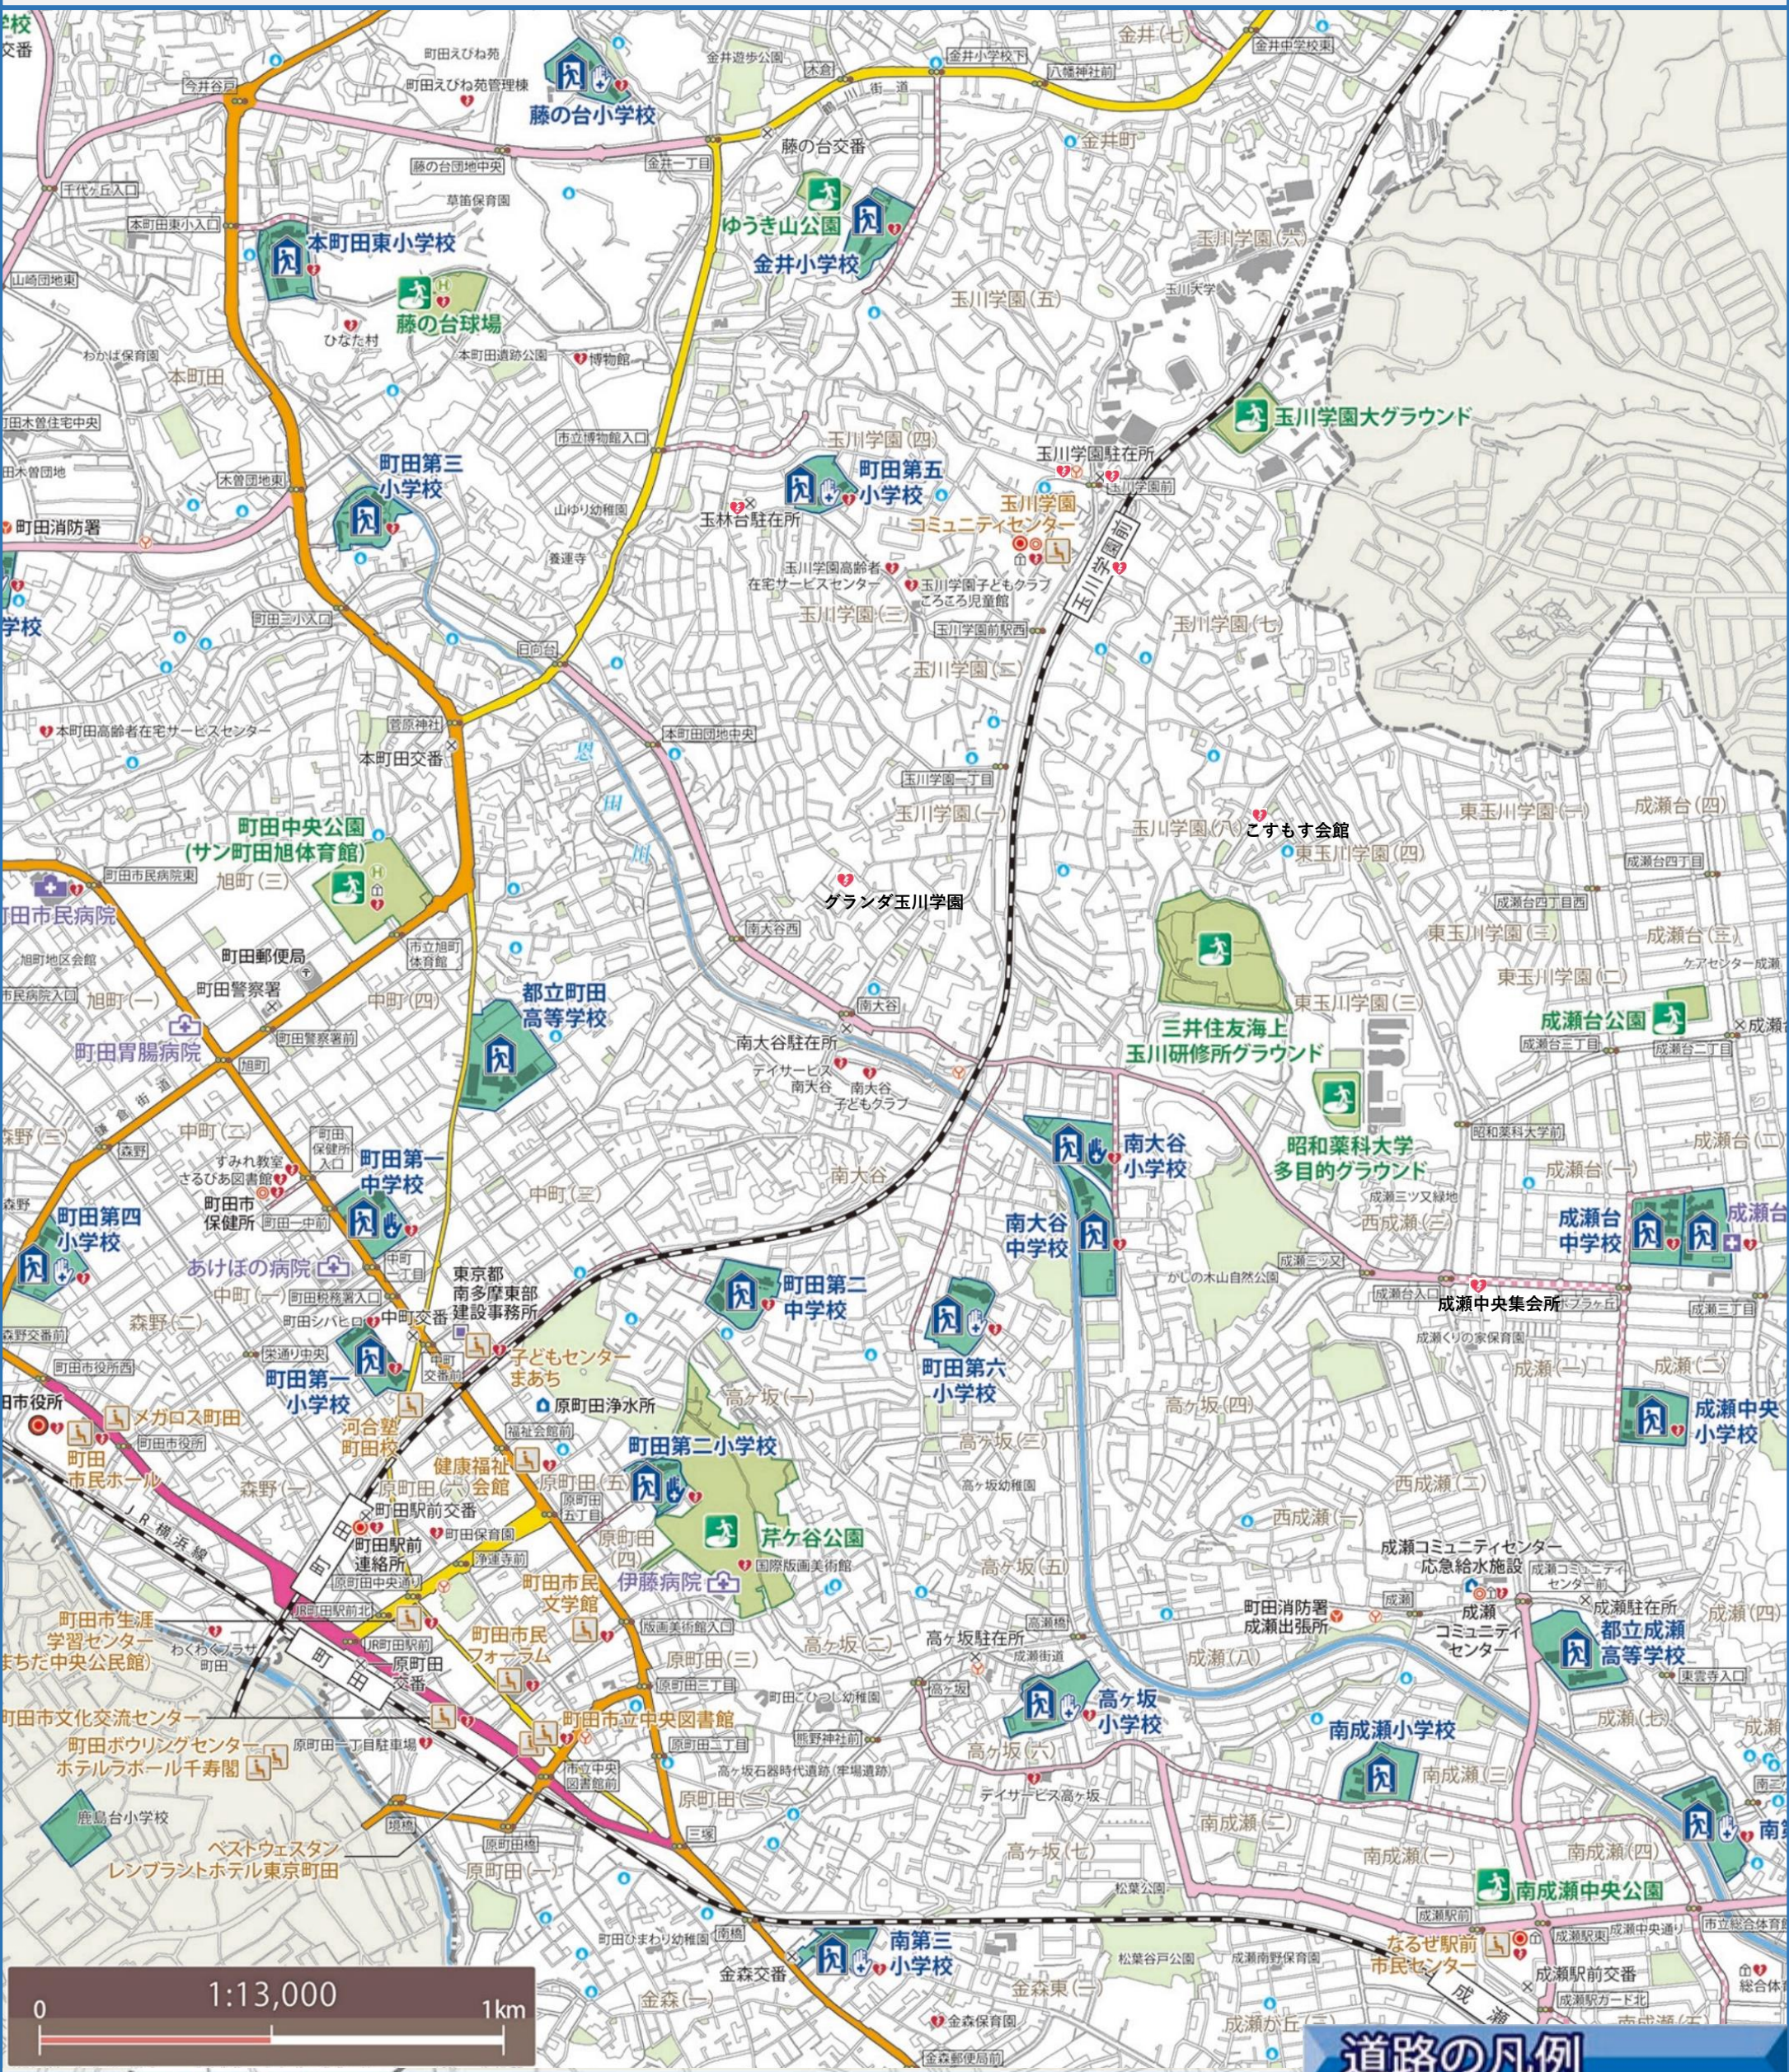

玉川学園・東玉川学園・南大谷地域 防災マップ

施設の凡例

- 避難広場
- 避難施設
- 救護連絡所
- 準救護連絡所
- 震災時医療拠点
- 一時滞在施設(帰宅困難者)

災害拠点連携病院

- 災害拠点連携病院
- AED設置場所
- 給水拠点
- 災害備蓄倉庫
- 災害時協力井戸
- ヘリコプター臨時離着陸場

市民センター・連絡所

- 市民センター・連絡所
- 消防署・消防署出張所
- 消防団器具置場
- 警察署・交番
- 郵便局
- 東京都南多摩東部建設事務所

道路の凡例

- 交差点
- 町田市第一次啓開道路
- 町田市第二次啓開道路
- 町田市第三次啓開道路
- 東京都第一次緊急輸送道路
- 東京都第二次緊急輸送道路
- 東京都第三次緊急輸送道路