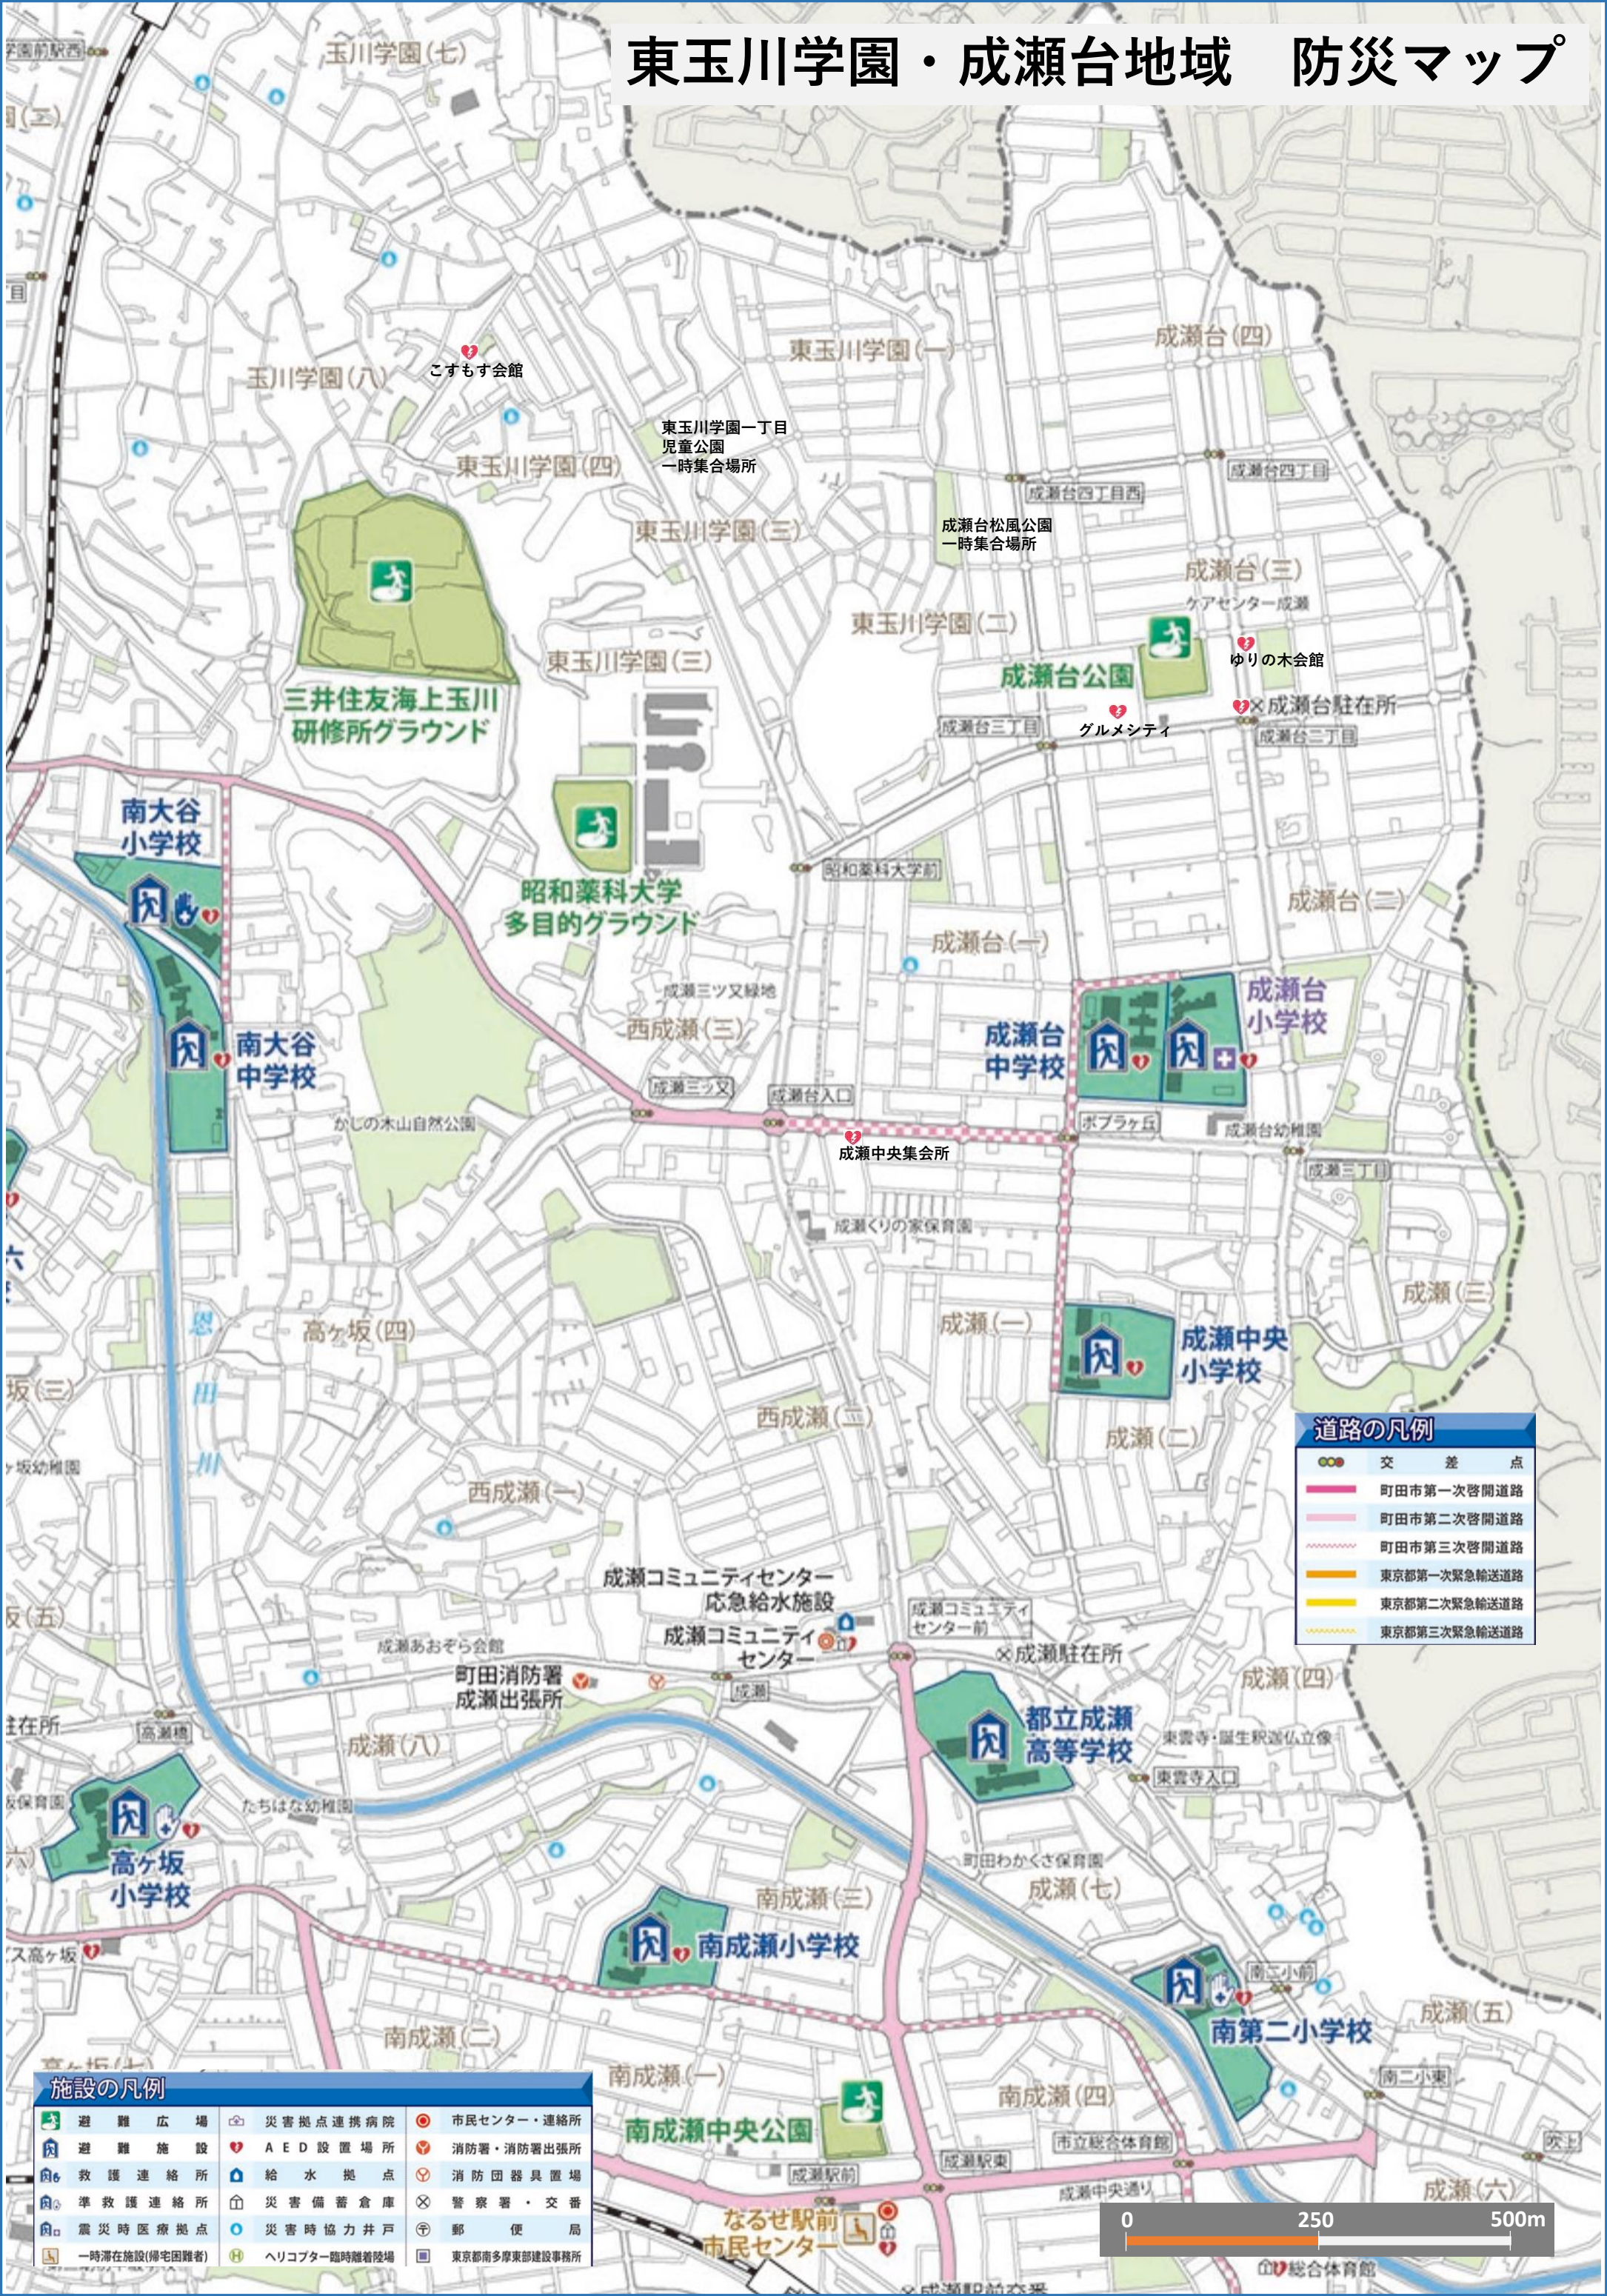

# 東玉川学園・成瀬台地域 防災マップ

### 道路の凡例

	交差点
	町田市第一次啓開道路
	町田市第二次啓開道路
	町田市第三次啓開道路
	東京都第一次緊急輸送道路
	東京都第二次緊急輸送道路
	東京都第三次緊急輸送道路

### 施設の凡例

	避難広場		災害拠点連携病院		市民センター・連絡所
	避難施設		AED設置場所		消防署・消防署出張所
	救護連絡所		給水拠点		消防団器具置場
	準救護連絡所		災害備蓄倉庫		警察署・交番
	震災時医療拠点		災害時協力井戸		郵便局
	一時滞在施設(帰宅困難者)		ヘリコプター臨時離着陸場		東京都南多摩東部建設事務所