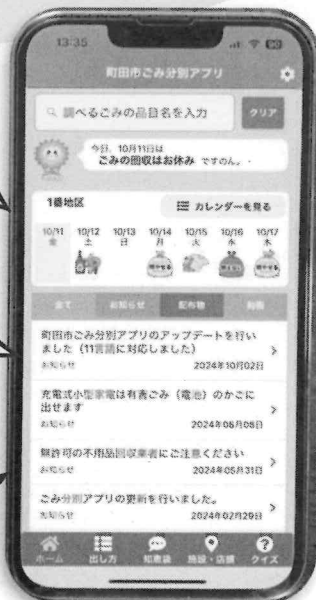

町田市からのお知らせ

資源とごみは 収集日当日の朝8時30分までに お出してください

新年度に伴い、地域により収集時間に変更する場合があります。確実に資源とごみを出していただき、確実に収集できるよう対応しています。

一度収集された地域へ再度収集にお伺いすることはしていません。
出し忘れなどの資源やごみは、
次回の収集日に出してください。

ご利用ください! 「町田市ごみ分別アプリ」

指定収集袋や粗大ごみ
処理券の販売店がすぐに
探せます

町田市のごみについての
情報をお知らせします

11の国の言語に対応

資源とごみの分け方・出し方を
「検索できます」

クイズを楽しみながら
ごみについて
詳しく知ることができます

ダウンロードはこちら➔

Google Play
で手に入れよう

App Store
からダウンロード